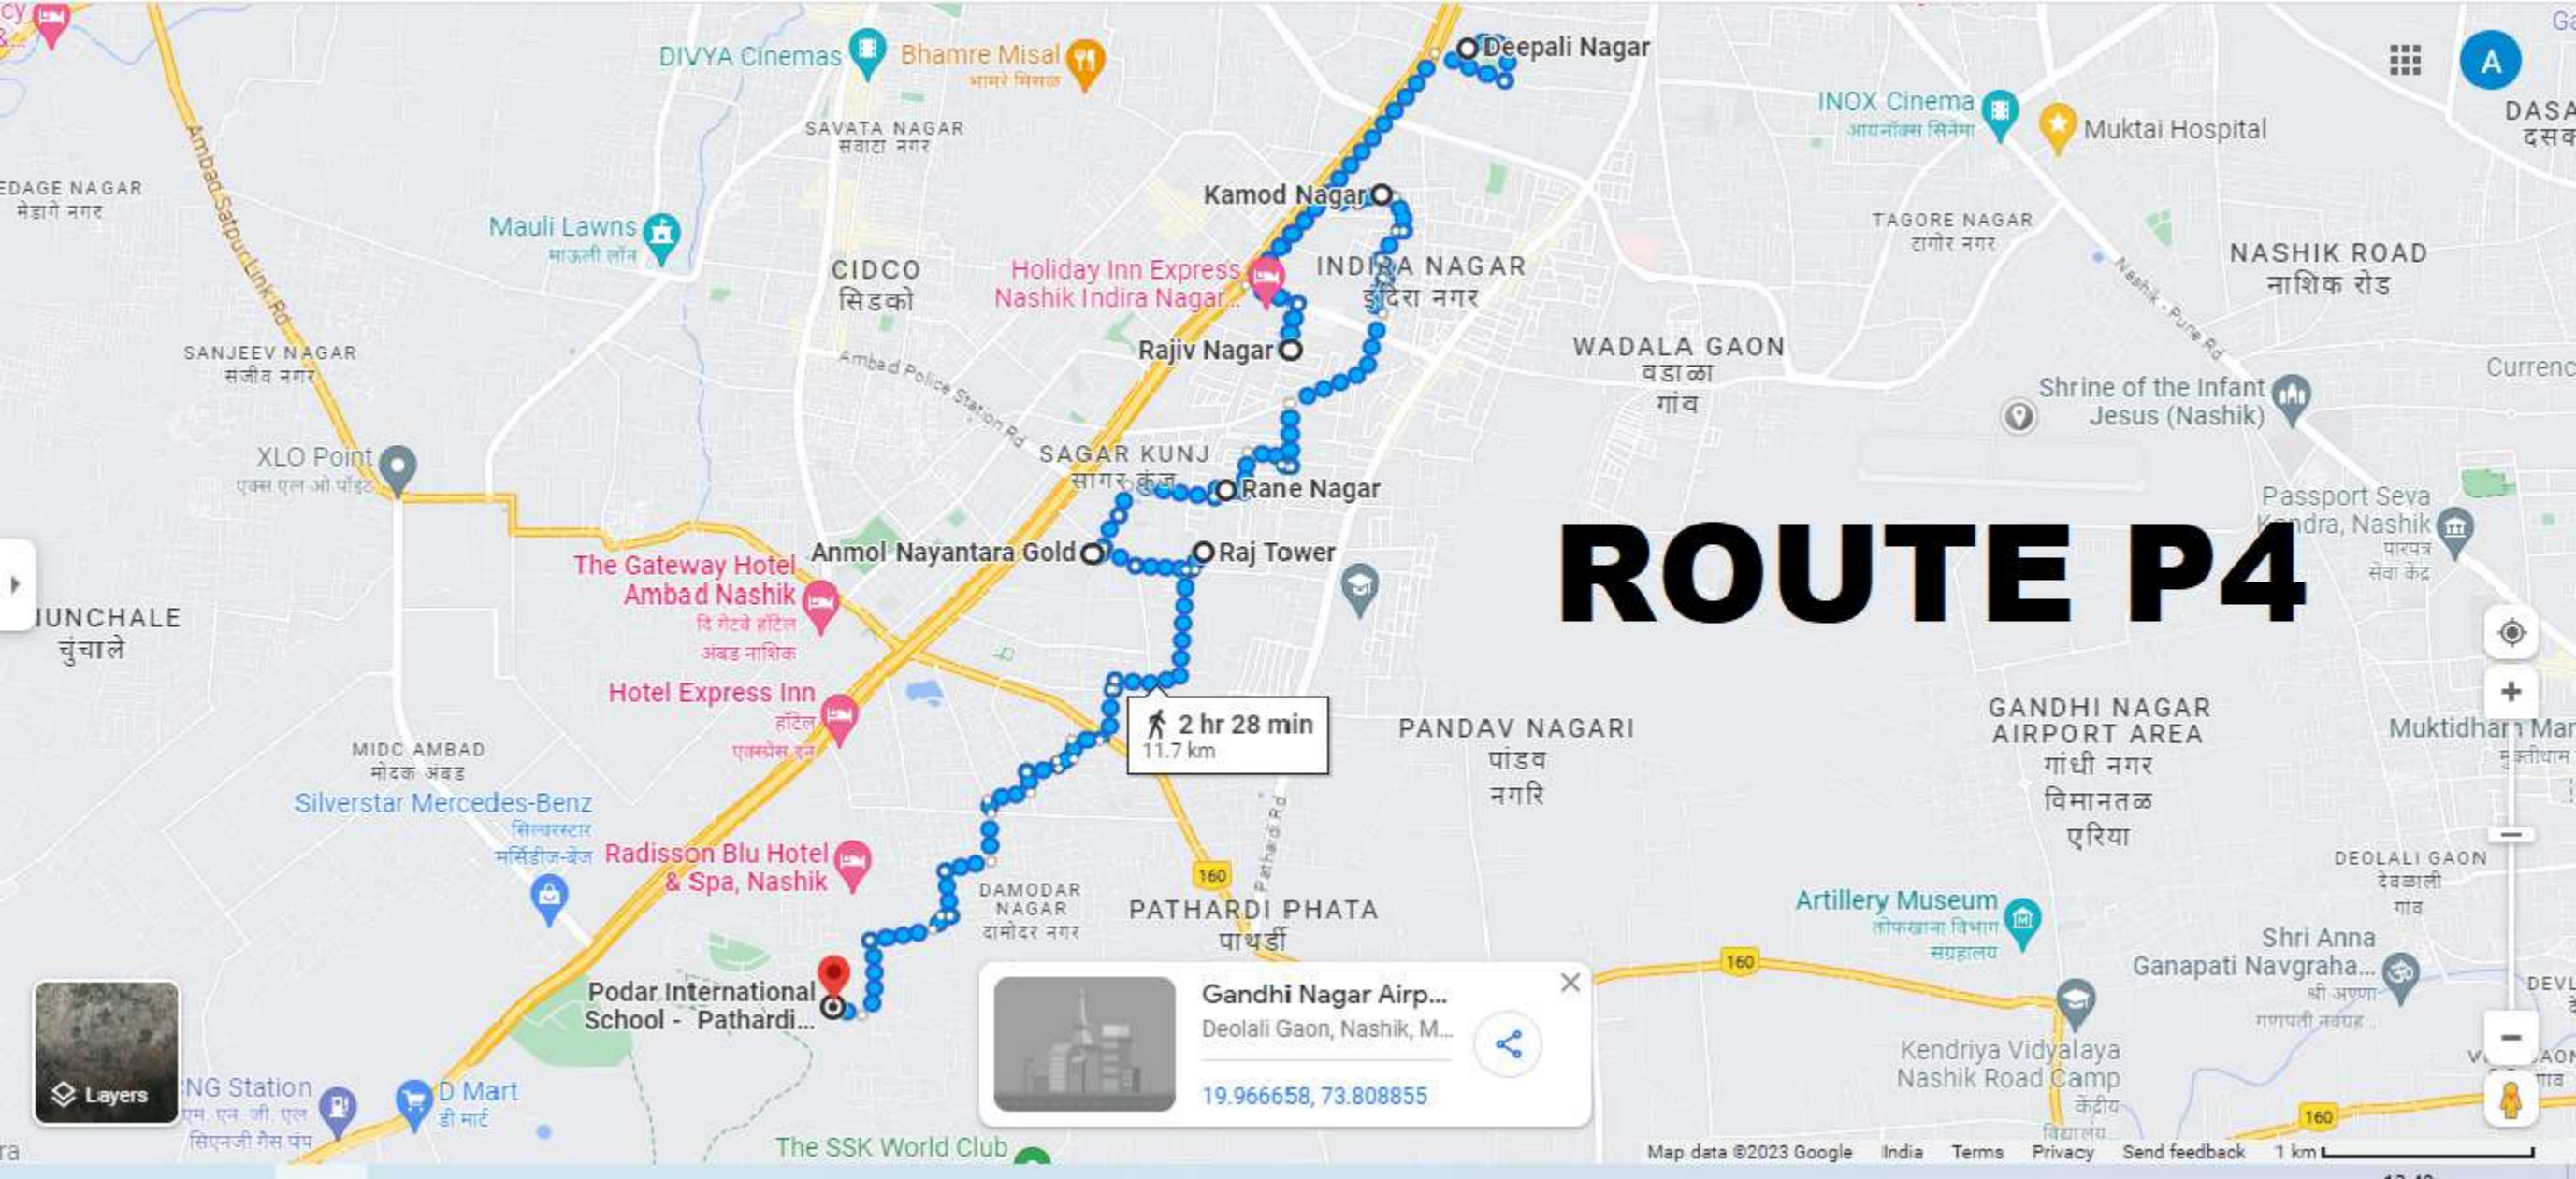

VIHITGA
विहितग

Layers

D Mart
डी मार्ट

The SSK World Club

Google

ROUTE P4

2 hr 28 min
11.7 km

Gandhi Nagar Airp...
Deolali Gaon, Nashik, M...