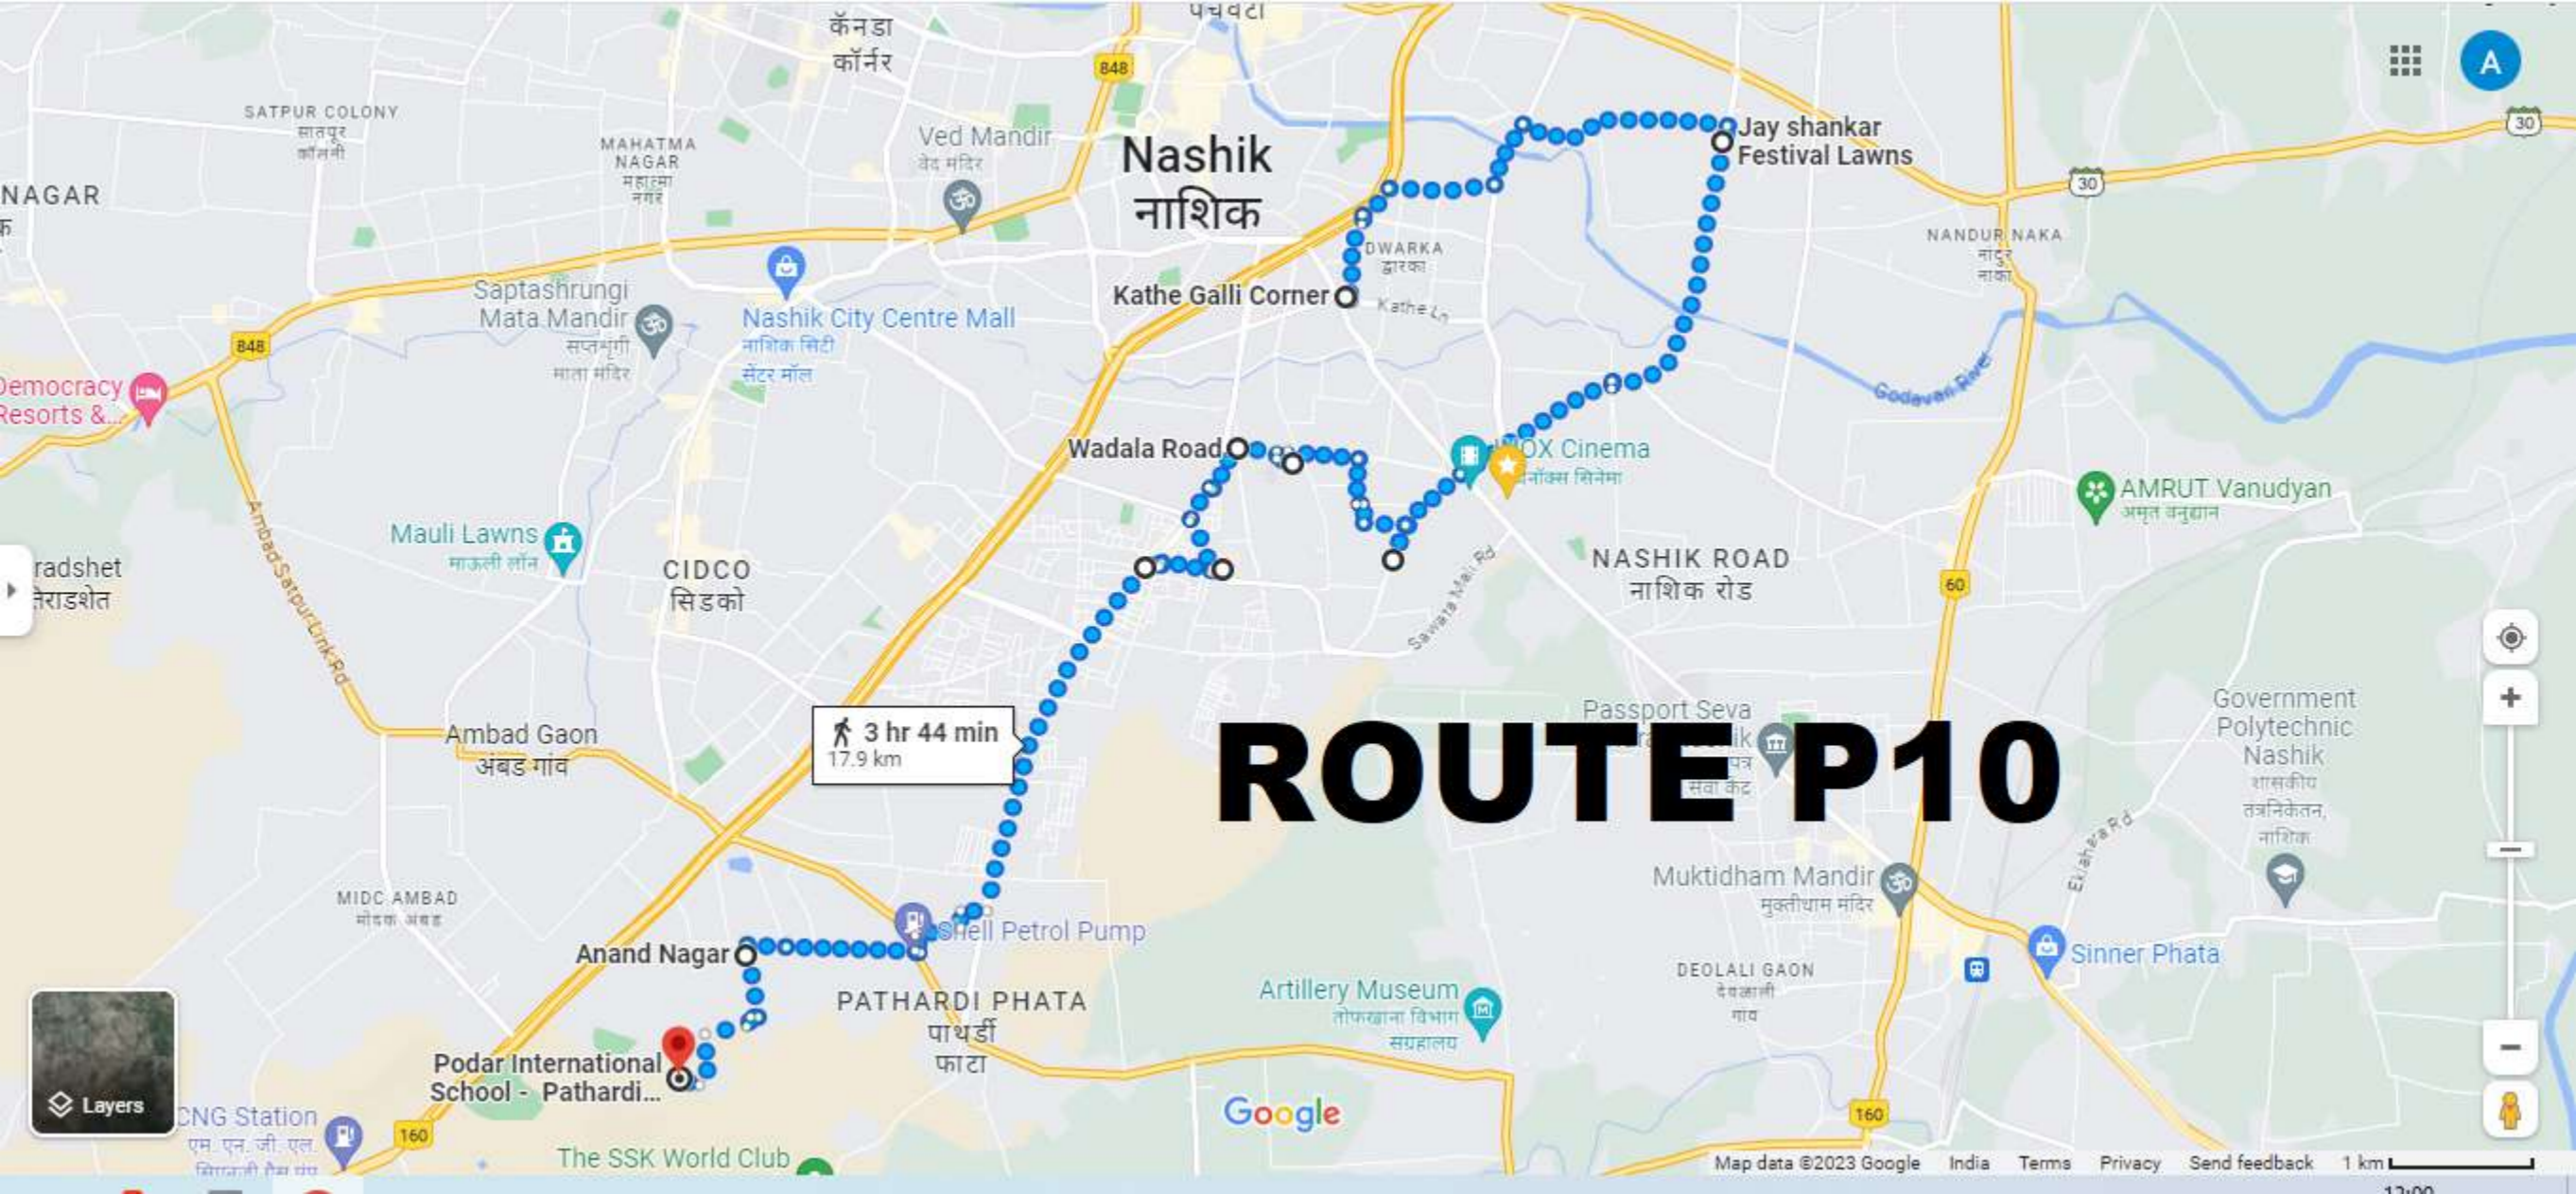

Nashik
नाशिक

ROUTE P10

3 hr 44 min
17.9 km